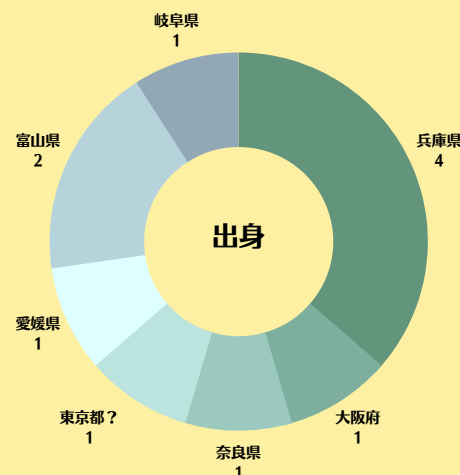

練習は大変ですが、皆いい人ばかりで、もっと頑張ろうという気持ちになれます！（新3回生 やまだ）

Q.応援団の魅力って何？

勝利の喜びや達成感を味わえる仲間が沢山できること！（新3回生 かわむら）
大学内外や年代を問わず、たくさんの様々な人との強い絆を結べます！（新2回生 かさぎ）

団員の構成比

経済学部
1

経営学部
女
1

男女比

出身