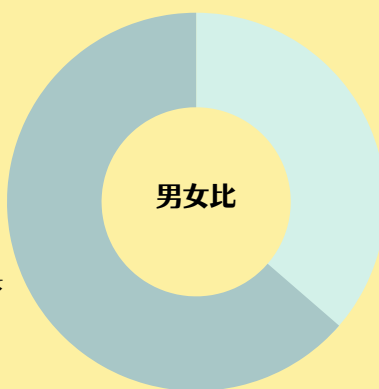

- ・応援でたくさんの人と喜びを分かち合える！
- ・学内外に友達がたくさんできる！
- ・仲間と充実した4年間を送れる！
- ・長期オフがあるので、プライベートも充実させられる！

団員にインタビュー！

Q.なぜ応援団に入ろうと思ったの？

応援を通じて、誰かの人生をかけた瞬間に立ち会えるから（新4回生 さくら）
知らない世界に飛び込めると思ったから（新3回生 くわた）

Q.応援団に入って実際どう？

他学部の先輩方、同期、後輩だけでなく他大学との繋がりができてとても楽しいです！（新3回生 こんどう）

練習は大変ですが、皆いい人ばかりで、もっと頑張ろうという気持ちになれます！（新3回生 やまだ）

Q.応援団の魅力って何？

勝利の喜びや達成感を味わえる仲間が沢山できること！（新3回生 かわむら）
大学内外や年代を問わず、たくさんの様々な人との強い絆を結べます！（新2回生 かさぎ）

団員の構成比

経済学部
1

経営学部
女
1

男女比

出身