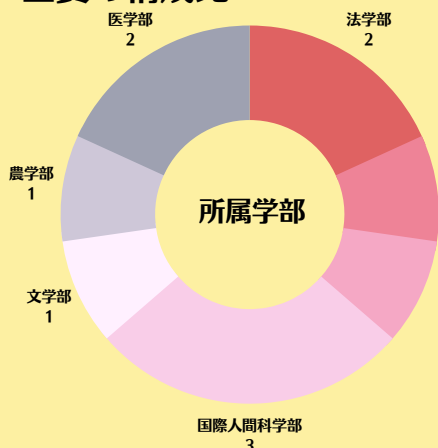

@ 六甲台グラウンド
学生会館音楽室

お金について

- ・部費 5,000円/半年
- ・交通費全額支給
- ・学ラン・ユニフォーム支給

9月 10月 11月 12月 1月 2月 3月
秋リーグ応援 六甲祭 翔鷹祭 春オフ 春リーグ応援

8月 神京戦 (野球)
三超戦 (野球)
観名宿 (野球)
観木下

6月 三超名宿

4月 入学式演舞
春リーグ応援

主な年間スケジュール

- ・応援でたくさんの人と喜びを分かち合える！
- ・学内外に友達がたくさんできる！
- ・仲間と充実した4年間を送れる！
- ・長期オフがあるので、プライベートも充実させられる！

団員にインタビュー！

Q.なぜ応援団に入ろうと思ったの？

応援を通じて、誰かの人生をかけた瞬間に立ち会えるから（新4回生 さくら）
知らない世界に飛び込めると思ったから（新3回生 くわた）

Q.応援団に入って実際どう？

他学部の先輩方、同期、後輩だけでなく他大学との繋がりができてとても楽しいです！（新3回生 こんどう）

練習は大変ですが、皆いい人ばかりで、もっと頑張ろうという気持ちになれます！（新3回生 やまだ）

Q.応援団の魅力って何？

勝利の喜びや達成感を味わえる仲間が沢山できること！（新3回生 かわむら）
大学内外や年代を問わず、たくさんの様々な人との強い絆を結べます！（新2回生 かさぎ）

団員の構成比

経済学部
1

経営学部
女
1

男女比

出身