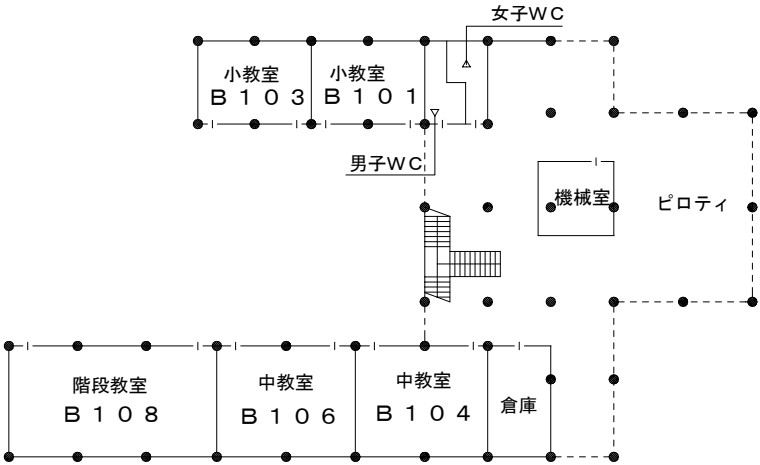

人間発達環境学研究科 B棟平面図

1階 565㎡

2階 1,069㎡