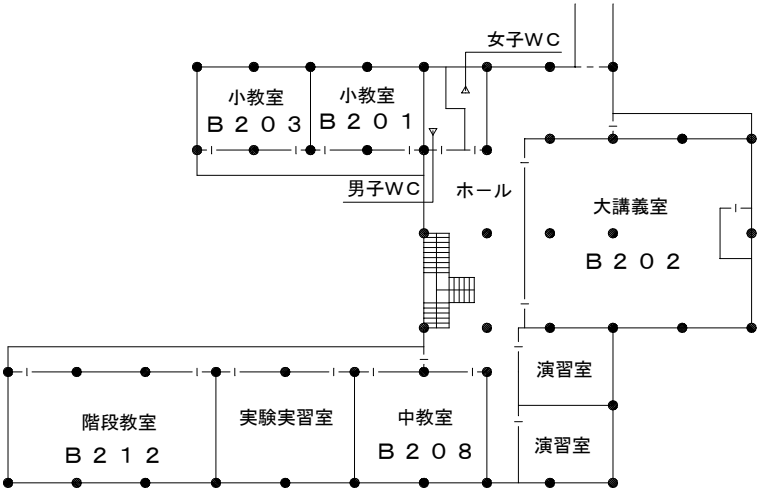

人間発達環境学研究科 B棟平面図

1階 565㎡

2階 1,069㎡