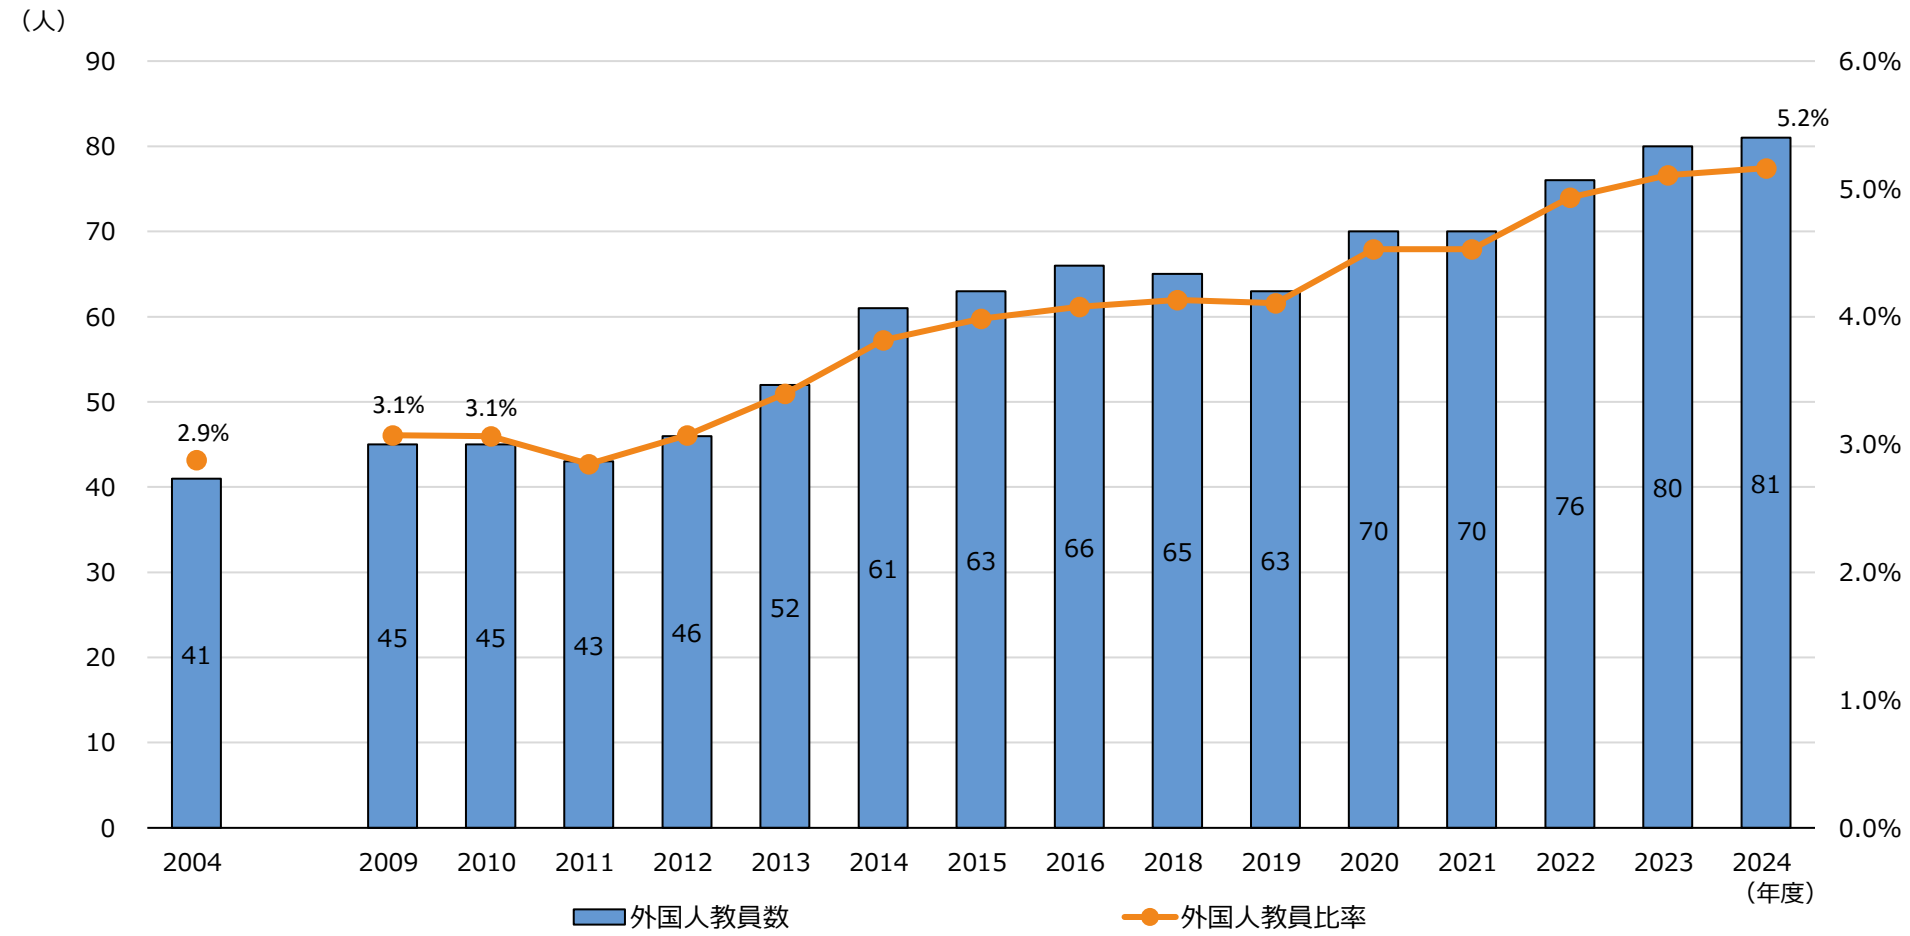

外国人教員数・外国人教員率の推移

員数（人）は各年度5月1日現在の外国人教員数
比率（％）は全教員に対する外国人教員の率

※2024年5月1日現在の外国人教員の国籍は、中華人民共和国、アメリカ合衆国、大韓民国及びイギリス等29の国と地域となっている。