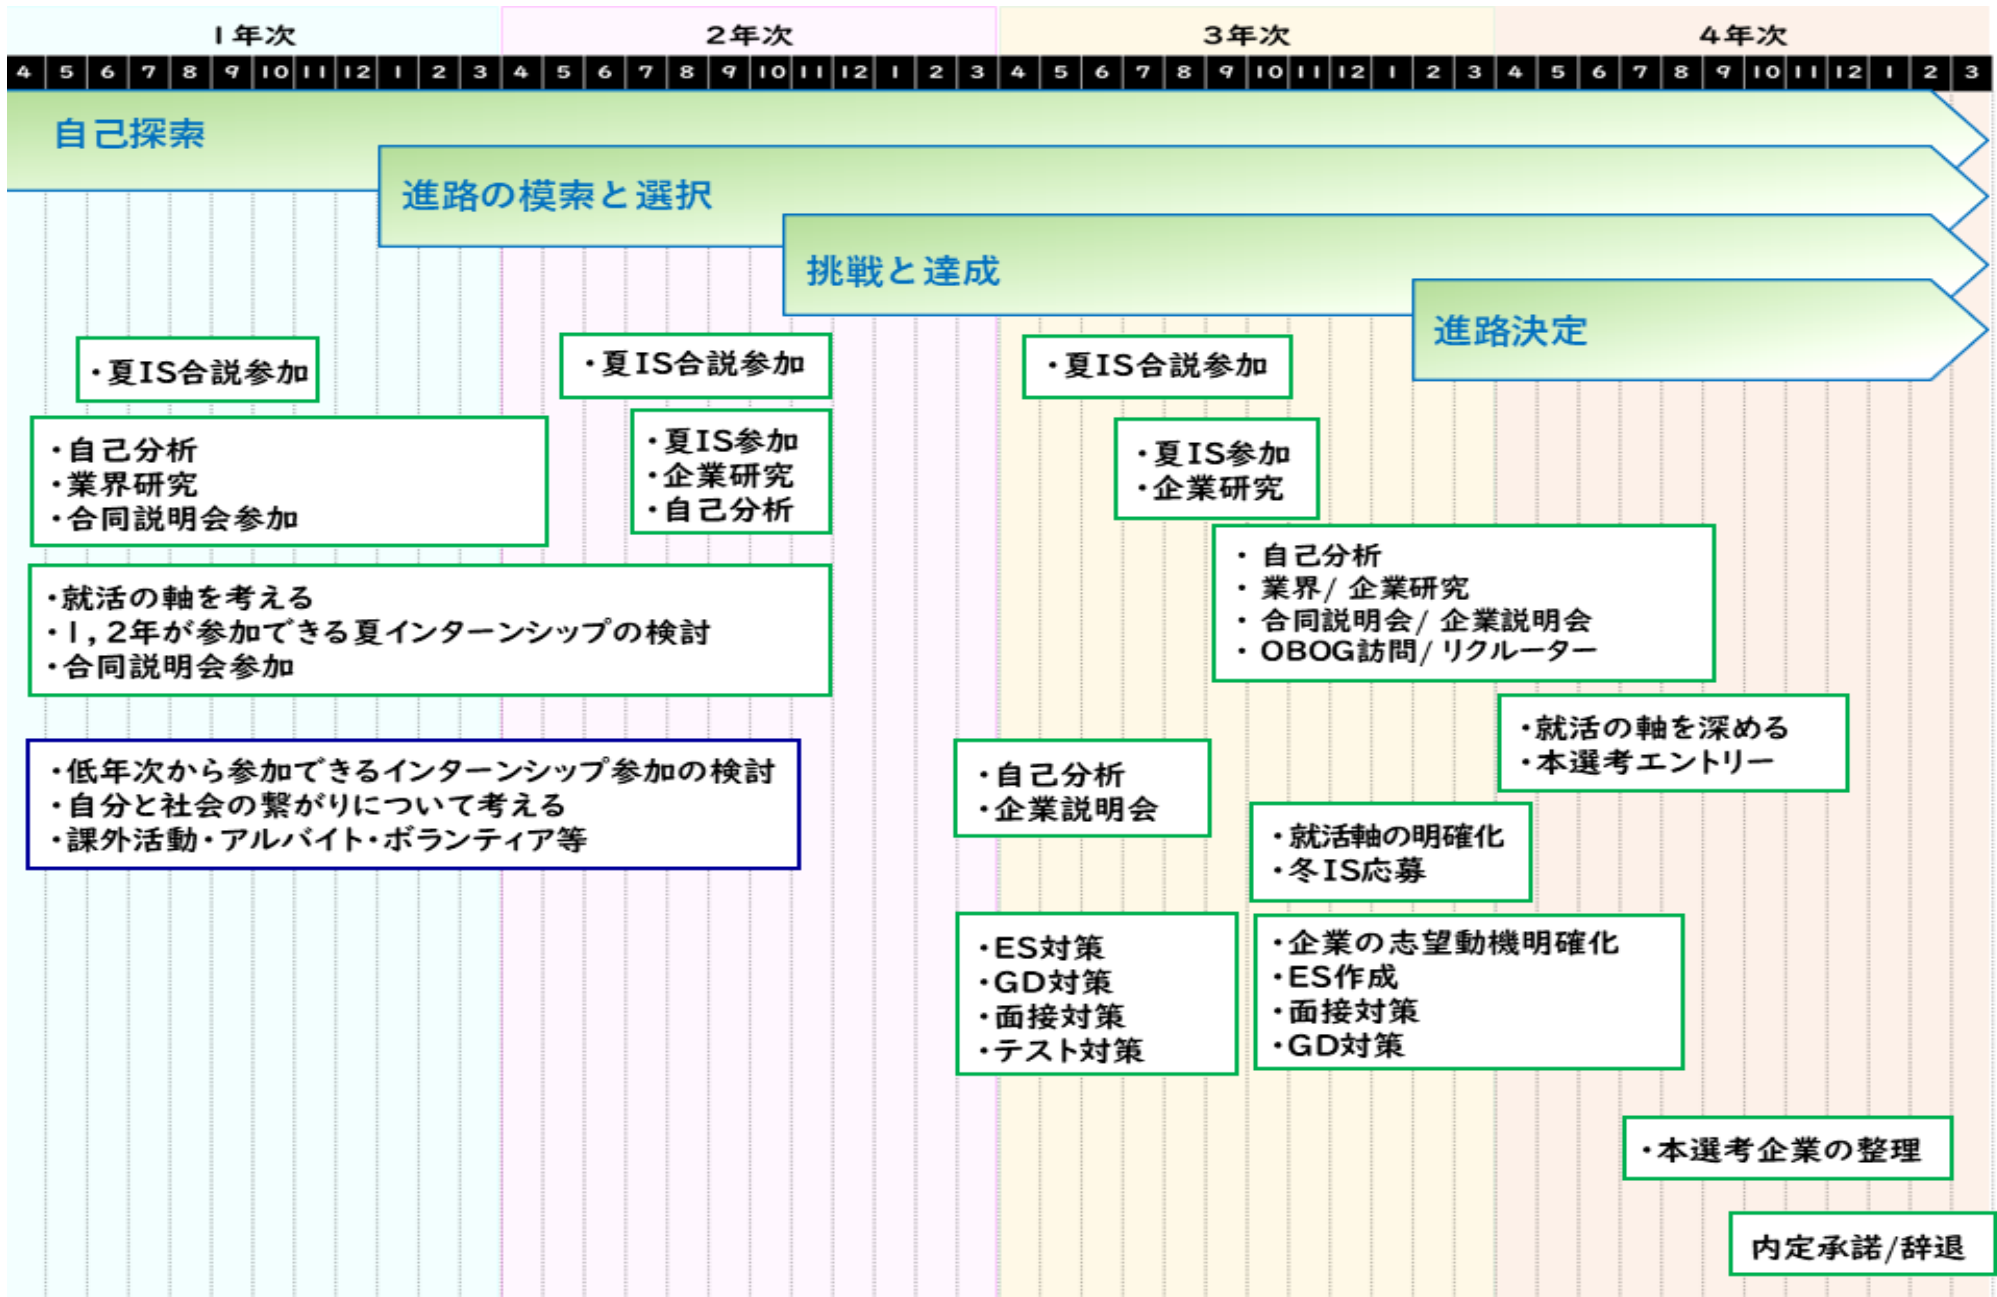

就職活動スケジュール・学内ガイダンス予定

学部3年生以降

2023年度卒業者の進路状況(学部)

就職率 94.3% 理系は約7割が進学

[調査の数は各学部からの報告による。]

2024年5月1日現在

学部名	卒業生数 (A)	就職者数 (B)	卒業生に対する 就職者の割合 (B/A)	進学者数 (C)	卒業生に対する 進学者の割合 (C/A)	その他 (D)	卒業生に対する その他の割合 (D/A)	就職希望者数 (E)	就職率 (B/E)
文学部	104	82	78.8%	13	12.5%	9	8.7%	88	93.2%
国際人間科学部	365	293	80.3%	49	13.4%	24	6.6%	306	95.8%
発達科学部	4	2	50.0%	0	0.0%	2	50.0%	4	50.0%
法学部	178	120	67.4%	36	20.2%	22	12.4%	135	88.9%
経済学部	277	233	84.1%	16	5.8%	28	10.1%	245	95.1%
経営学部	257	225	87.5%	13	5.1%	19	7.4%	237	94.9%
理学部	171	40	23.4%	127	74.3%	6	3.5%	43	93.0%
医学部(保健学科)	133	76	57.1%	52	39.1%	5	3.8%	77	98.7%
工学部	564	124	22.0%	425	75.4%	15	2.7%	134	92.5%
農学部	159	40	25.2%	117	73.6%	2	1.3%	41	97.6%
海事科学部	203	89	43.8%	105	51.7%	9	4.4%	94	94.7%
計	2,415	1,324	54.8%	953	39.5%	141	5.8%	1,404	94.3%
医学部(医学科)	122	120	98.4%	0	0%	2	1.6%		
合計	2,537